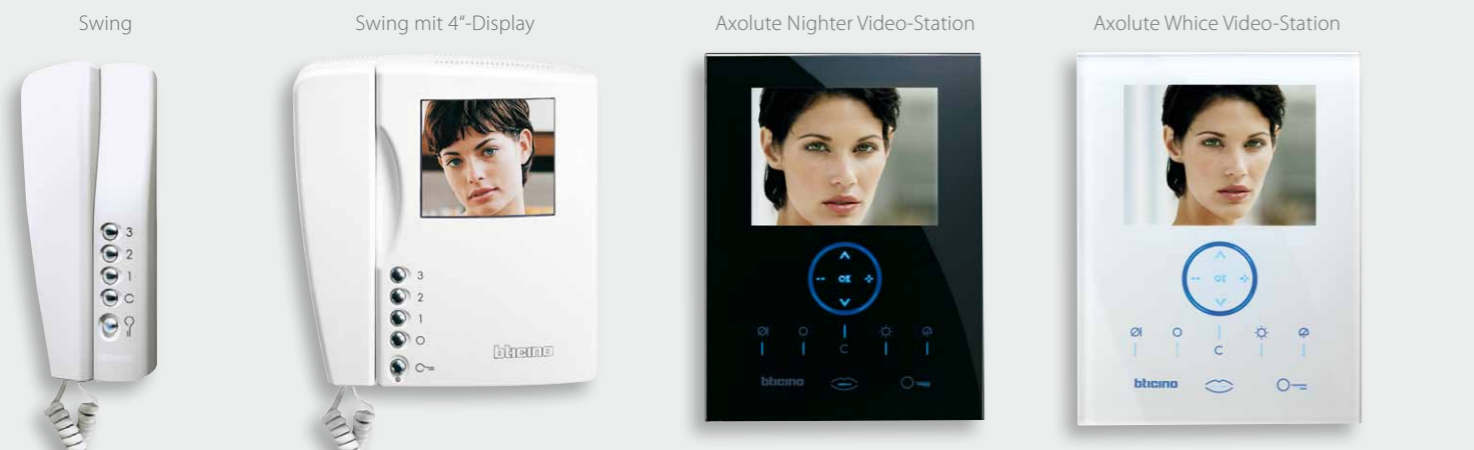

sprechanlagen

Vielfalt, die keine Wünsche offen lässt.

Wählen Sie aus der breiten Kollektion der Hausstationen zwischen Designvarianten in Echtglas mit großem 8"-Bildschirm und Freisprechen ohne Hörer oder einer Audiostation mit fühlbaren Piktogrammen. Die Relief-Tasten mit Braille-Schrift geben dem Begriff „Barrierefreies Wohnen“ eine neue Dimension. Weitere Features sind flaches Display, Helligkeits- und Kontrastregler, Lichttaste, Türöffner- und Bildholtaste, Rufon-Lautstärkeregler mit Rufonabschaltung, 17 wählbare Ruföne, internes Sprechen und Arztschaltung (automatisches Türöffnen zu Öffnungszeiten).

Für Personen mit Sehschwäche sind die Tasten erfüllbar. Für Personen mit Hördefiziten sind die Geräte mit einer Induktionsschleife für Hörgeräte ausgestattet.

Hier sehen Sie, wer Sie besuchen wollte, auch wenn Sie nicht zu Hause waren: Bis zu 160 Besucherfotos oder 18 Filmaufnahmen werden mit Zeit, Datum und Sprachaufnahme bei der Betätigung der Klingel gespeichert. Optional können Sie auch eine Nachricht zur Begrüßung aufsprechen.

Sicherheit, Komfort und Design im Einklang.

Dank der LED-Beleuchtung sehen Sie am Monitor selbst bei Dunkelheit deutlich, wer Sie besuchen will. Und sollte es sich um einen ungebetenen Besucher handeln, treten Sie einfach nicht in Kontakt mit ihm. Sie bleiben ungestört, wenn Sie es wünschen. Die Bticino Türsprechtechnik ist so individuell wie Ihre Anforderungen. Von der kleinen Anwendung bis zur Anlage mit bis zu 3.900 Geräten – sie ist schnell und ohne großen Aufwand erweiterbar. Die vandalensicheren Ausführungen sorgen für zusätzliche Sicherheit.

grün
www.4786.at