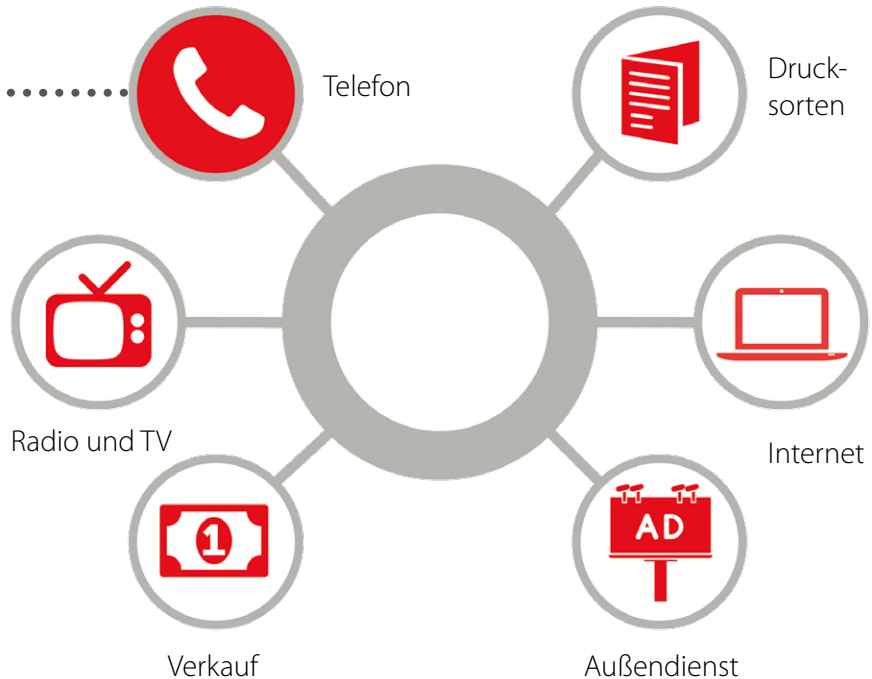

ist. Die Telefonansagen bestehen aus dynamischen Textblöcken, die einfach und individuell kombiniert werden können. Ist ein Mitarbeiter in Urlaub oder auf Geschäftsreise, wird der Anrufer entsprechend informiert und an Kollegen oder zur Sprachbox umgeleitet. Sobald der Mitarbeiter wieder im Haus ist, wird die Ansage automatisch wieder auf den ursprünglichen Text umgestellt.

werbemöglichkeiten

Die direkte Werbemöglichkeit über das Telefon wird für das Firmenbranding bisher unzureichend genutzt!

Mit dem internationalen Unternehmen Hiprocall GmbH haben wir den richtigen Partner gefunden, wenn es um Lösungen für professionelle Sprachbox-Systeme geht!